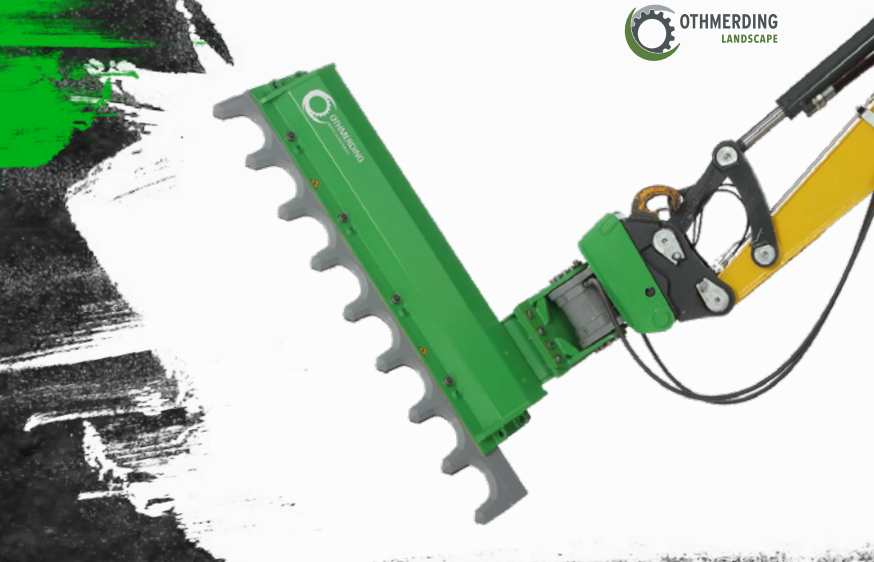

Heckenschere UrbanCLIPPER

INKLUSIVE:

- Schwertlänge 190 cm
- Schneiddurchmesser bis 15 cm
- Für Ast- und Heckenschnitt sowie dickes Holz geeignet
- Komplette aus Hardox-Stahl für maximale Robustheit
- Hydrauliksystem mit doppelwirkenden Hydraulikzylindern
- Geeignet für Bagger ab 5 to

Deine Vorteile:

- Kein manuelles Zurücksetzen dank automatischer Richtungsumkehr**
- PowerPlus-Funktion mit +70 % Leistung bei hohem Kraftbedarf**
- Automatische Richtungsumkehr bei Überlast**
- Präzises Arbeiten auch in schwierigen Positionen**
- Sicherer Betrieb durch integrierte Schutzfunktionen**
- Ideal für professionelle Landschaftspflege**

<u>Technische Daten</u>	
Breite	1.950 mm
Tiefe	580 mm
Höhe	180 mm
Schneiddurchmesser Weichholz	ca. 150 mm
Schneiddurchmesser Hartholz	ca. 120 mm
Messeröffnungen	8 Kammern à 150 mm
Eigengewicht	345 kg
Gewicht Trägerfahrzeug	ab 5 to
<u>Hydraulische Daten</u>	
Empfohlene Literleistung	max. 80 l/min
Maximaler Betriebsdruck	300 bar
Doppelwirkendes Steuergerät	1